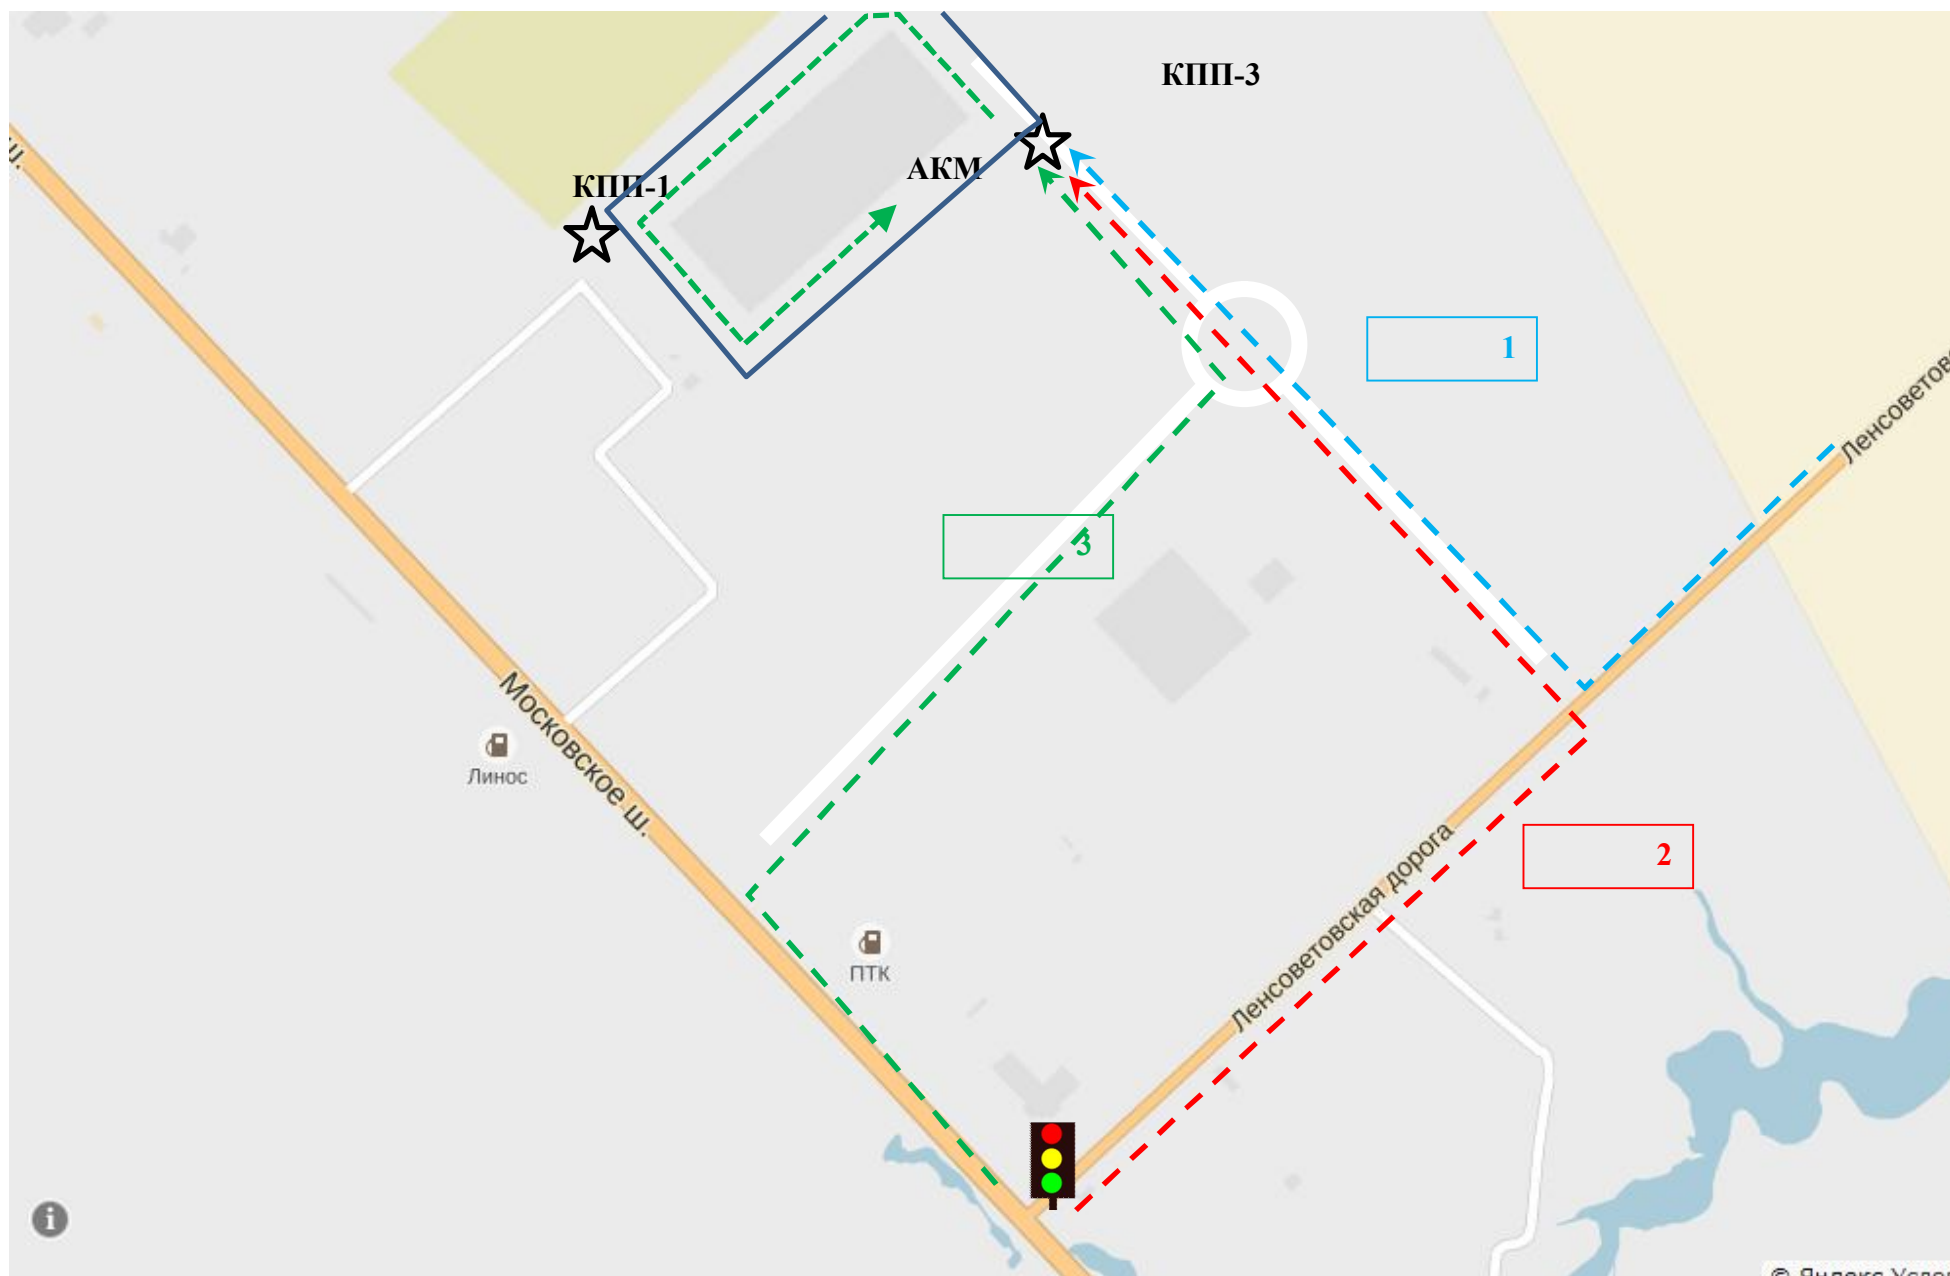

Завод ТиПиВи на карте Санкт-Петербурга / TPV Factory on map of Saint-Petersburg

СХЕМА ВЪЕЗДА НА ТЕРРИТОРИЮ КОМПЛЕКСА АКМ-ЛОДЖИСТИКС

СХЕМА ВЫЕЗДА С ТЕРРИТОРИИ КОМПЛЕКСА АКМ-ЛОДЖИСТИКС

Внимание! Выезд длинномерных фур рекомендуется только через КПП-1 на Витебский проспект.