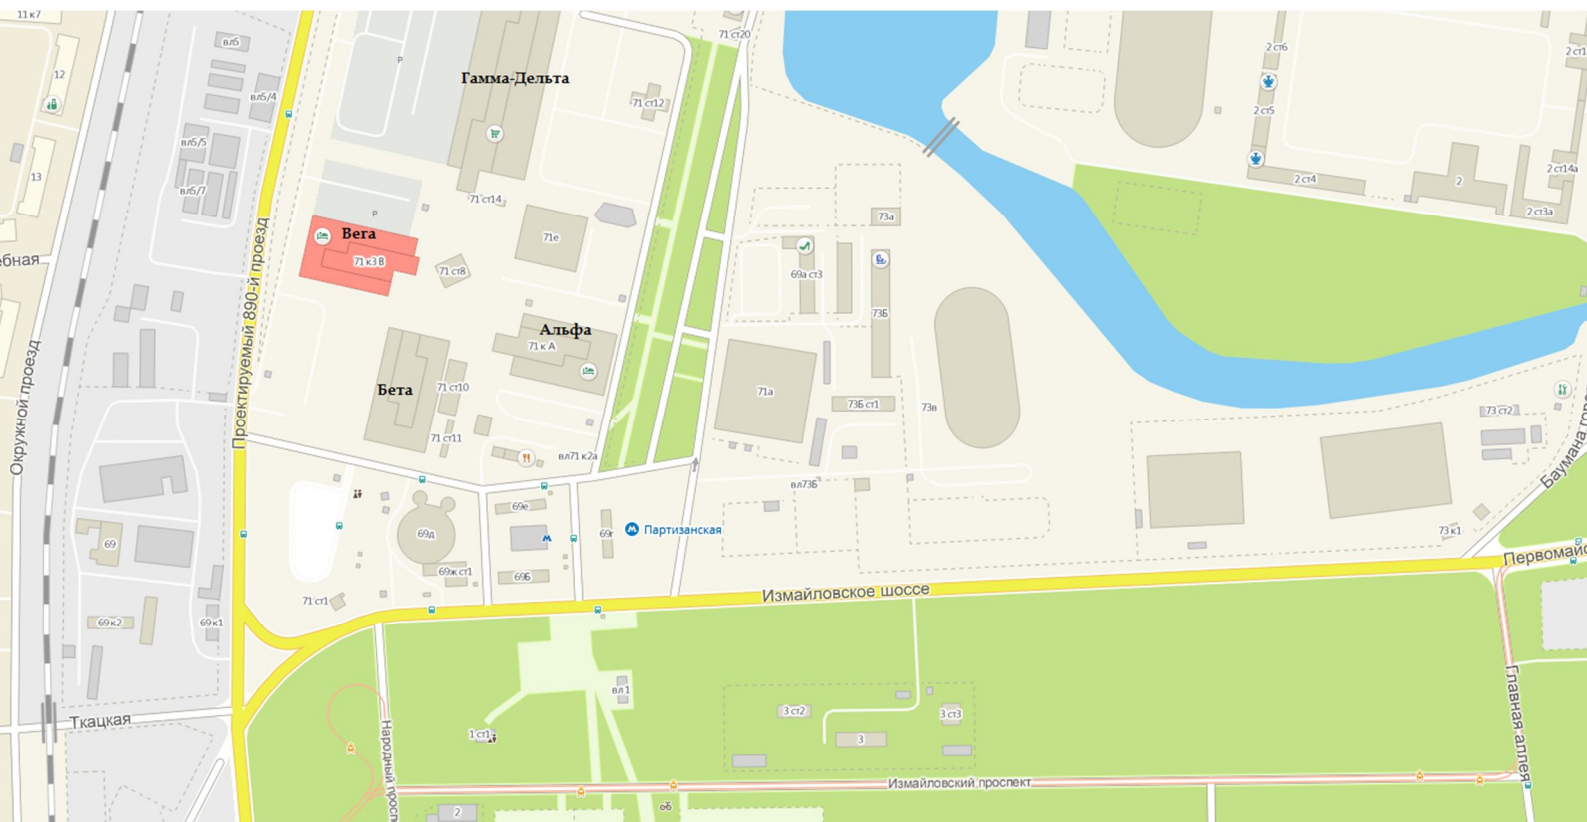

Гостиничный комплекс «Измайлово-Вега»

г. Москва, Измайловское шоссе, 71 корп. 3 В

Конференц-залы расположены на 1 и 3-м этажах.
(ст. метро «Партизанская»)

Из метро один выход.

Нужно перейти дорогу чуть левее выхода из метро, далее пройти между комплексами "Альфа" и "Вега".